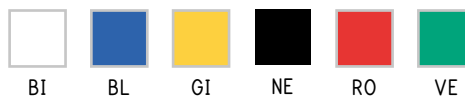

FLAMMY PE858

- ◊ accendino a pietra focaia

 dimensioni:
cm 2x8 ca

 imballo pz.
50/1000

 materiale:
plastica solid

 prezzo:
€ 0,3570

SCEGLI IL TUO COLORE

New