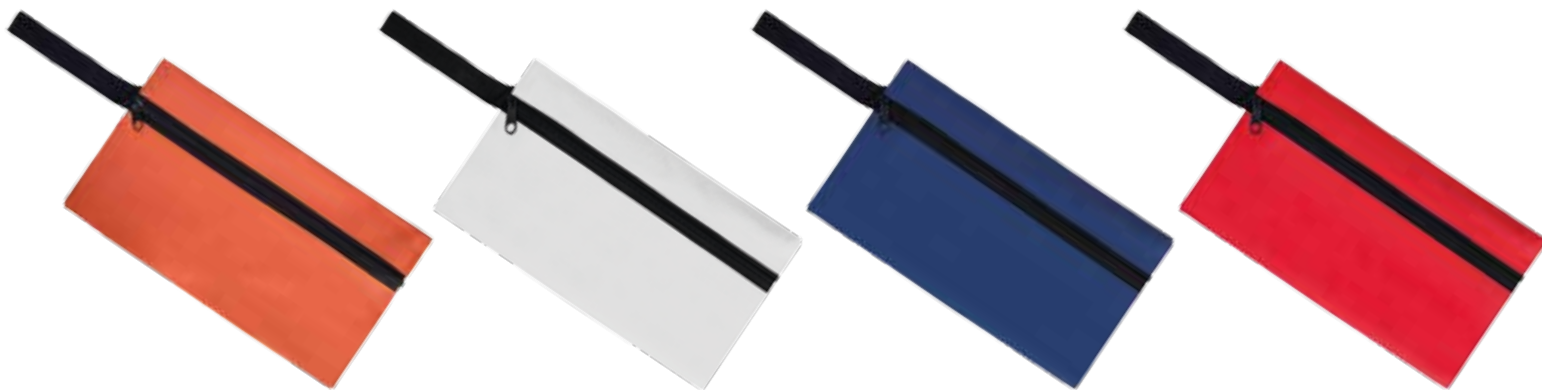

TICKET PG574

- ◊ porta lotto
- ◊ porta biglietto aereo
- ◊ 2 tasche

dimensioni:
cm 12x22,5 ca

imballo pz.
100/500

materiale:
PVC

prezzo:
€ 0,4500

SCEGLI IL TUO COLORE

BI