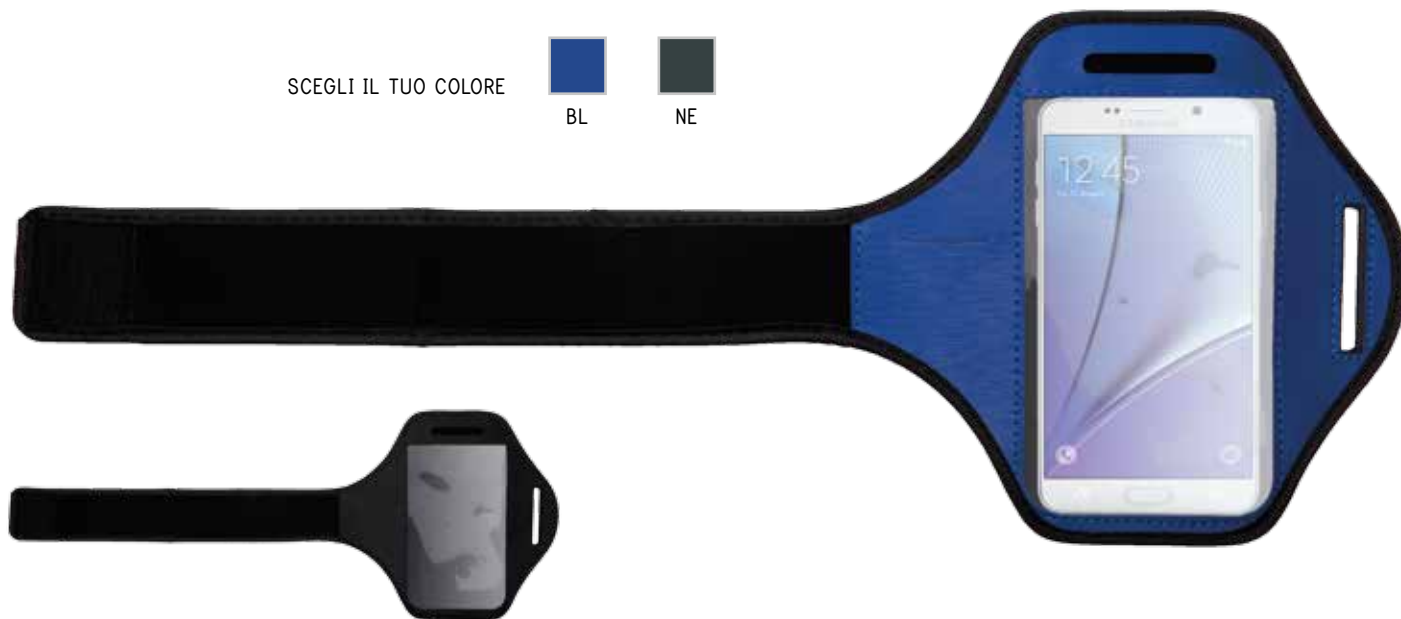

STROLL PG540

- ◊ portacellulare da braccio
- ◊ chiusura regolabile con velcro
- ◊ alloggio per auricolari

dimensioni:
cm 48x18 ca

imballo pz.
50/250

materiale:
neoprene e pvc

prezzo:
€ 5,1528

SCEGLI IL TUO COLORE

BL

NE

alloggio auricolari