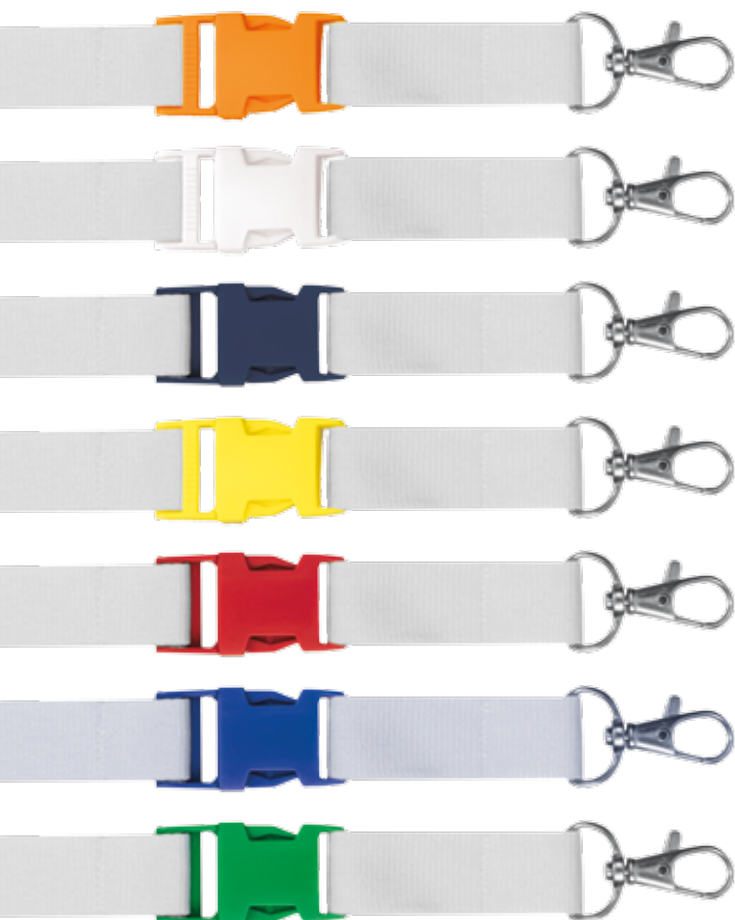

SUBLI LACE PG505

- ◊ cordoncino da collo
- ◊ portacellulare - portabadge
- ◊ gancio in metallo cromato

dimensioni:
cm 86x2 ca

imballo pz.
10/500

materiale:
poliestere e metallo

prezzo:
€ 0,8070