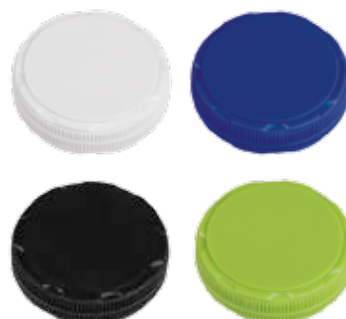

◊ spugnetta lucida scarpe

dimensioni:
0 cm 6 ca

materiale:
plastica e spugna

imballo pz.
100/500

prezzo:
€ 0,8850

SCEGLI IL TUO COLORE

TAILOR PG720

◊ calzascarpe