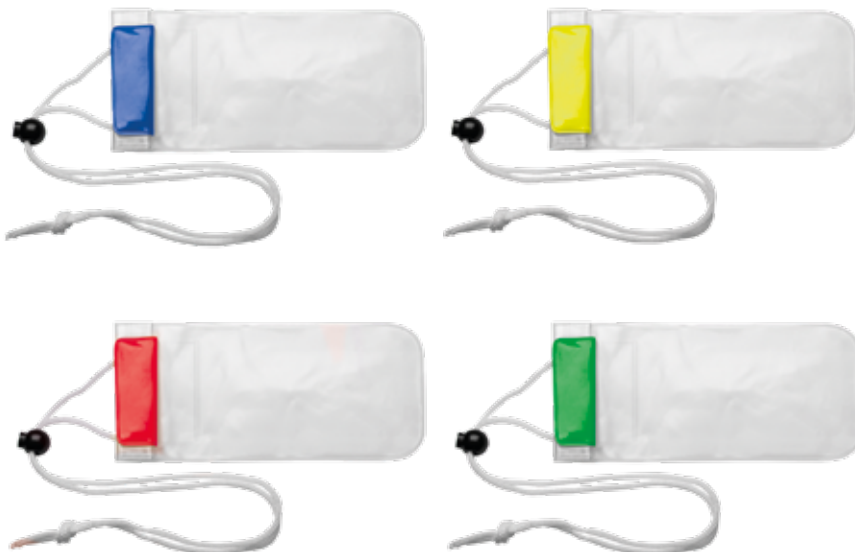

 materiale:
neoprene

 imballo pz.
10/500

 prezzo:
€ 2,0700

SCEGLI IL TUO COLORE

portacellulare +

IDOL PG535

- ◊ portacellulare
- ◊ laccetto da collo
- ◊ chiusura ermetica con velcro

 dimensioni:
cm 19,6x8,7 ca

 materiale:
PVC

 imballo pz.
10/250

 prezzo:
€ 1,6800

CHIUSURA ERMETICA

SCEGLI IL TUO COLORE

STROLL PG540

- ◊ portacellulare da braccio
- ◊ chiusura regolabile con velcro
- ◊ alloggio per auricolari

dimensioni:
cm 48x18 ca