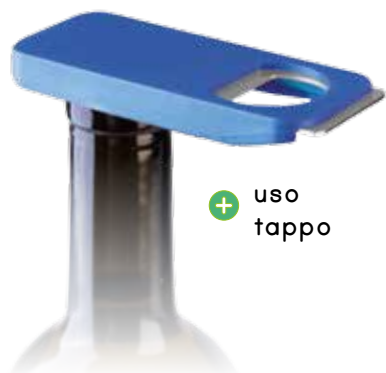

◊ apribottiglie

 dimensioni:
cm 9,5x4,1x1 ca

 imballo pz.
50/500

 materiale:
plastica e metallo

 prezzo:
€ 0,5850

uso
tappo 

R E T R O

SCEGLI IL
TUO COLORE