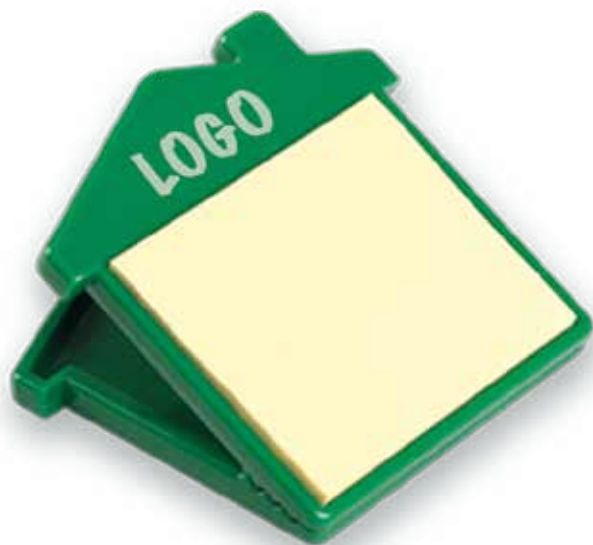

imballo pz.
100/1000

materiale:
plastica

prezzo:
€ 0,7770

SCEGLI IL TUO COLORE

BL GI RO RS VE

MEMO HOUSE PC713

- fermacarte con foglietti adesivi
- retro con magnete

dimensioni:
cm 6,2x7,2 ca

imballo pz.
50/200

materiale:
plastica solid

prezzo:
€ 1,8900

SCEGLI IL
TUO COLORE

BI

NE

VE

SHARK PC770