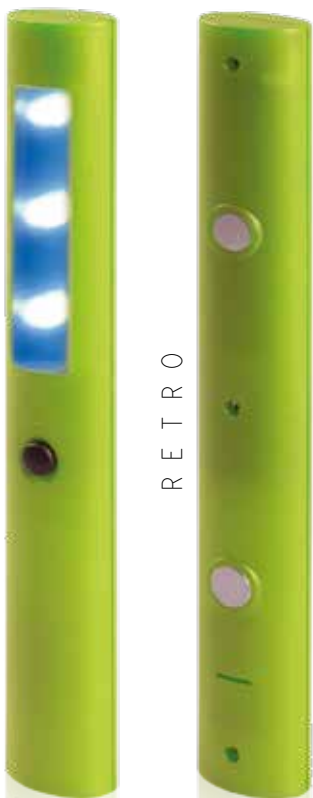

SCEGLI IL
TUO COLORE

EC

NE

SIRIO PC703

- ◊ torcia 3 led con magnete
- ◊ 2 luminosità
- ◊ batterie incluse

dimensioni:
cm 2,2x16x1,5 ca

imballo pz.
50/500

materiale:
plastica solid

prezzo:
€ 2,4600

3 led +

R E T R O

SCEGLI IL TUO COLORE

BI NE SI VE

MOLLY PC708

- ◊ molletta fermacarte con calamita sul retro

dimensioni:
cm 7x1,2x1,4 ca