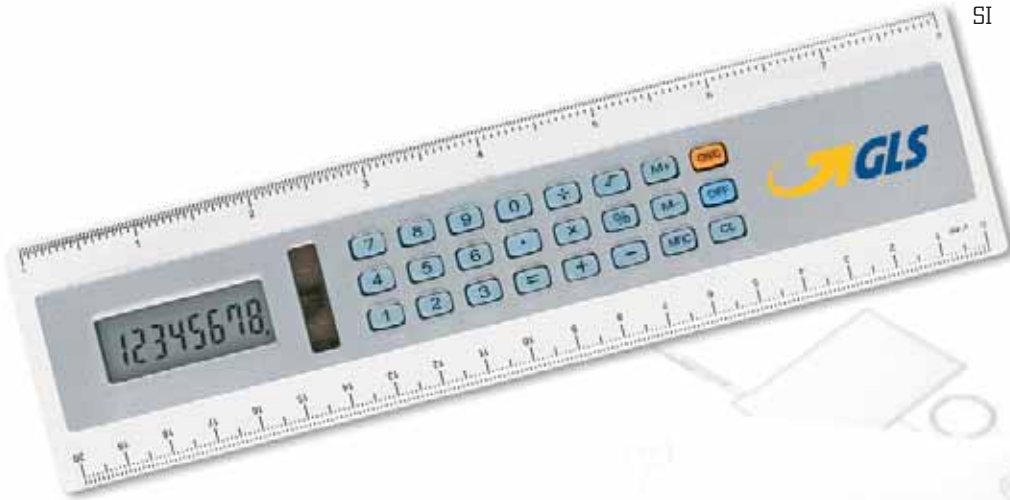

05.PF835 RULER

- righello 20 cm
- con calcolatrice solare 8 cifre
- radice quadrata
- calcolo della percentuale
- tasti di memoria dei numeri
- corredato di astuccio
- dimensioni: cm 20,5x5x1 ca
- materiale: plastica silver e trasparente
- imballo: 50/100
- area di stampa: cm 3,5x2

05.PF836 MAXI RULER

- righello 30 cm
- con calcolatrice 8 cifre
- radice quadrata
- calcolo della percentuale
- tasti di memoria dei numeri
- corredato di astuccio
- dimensioni: cm 30x5,4 ca
- materiale: plastica silver e trasparente
- imballo: 50/100
- area di stampa: cm 15x2