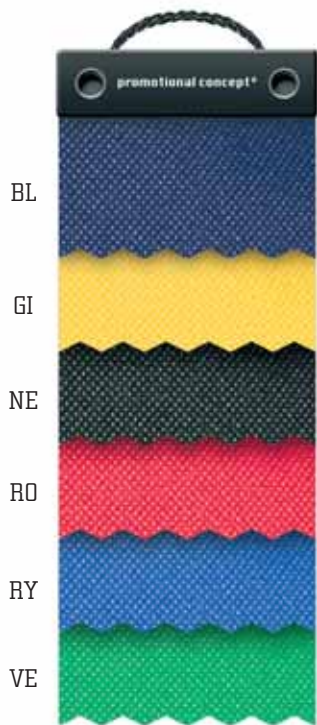

Basic Bags

01.PG160 SHOPPER TNT

- borsa shopping • manici lunghi
- dimensioni: cm 38x42 ca • materiale: tnt • imballo: 10/200 • area di stampa: base cm 35

RIUTILIZZABILE

GRANAROLO

01.PG162 SHOPPER TNT

- borsa shopping • manici corti
- dimensioni: cm 38x42 ca • materiale: tnt • imballo: 10/200 • area di stampa: base cm 35

RIUTILIZZABILE

Pieghevole e Pratica

01. PG164 SHOPPER PURSE TNT

- borsa shopping • tasca frontale con zip • richiudibile a borsellino • chiusura con bottone in plastica
- manici lunghi • materiale: tnt
- dimensioni: cm 39x47,5 (aperta) ca - cm 20x10,5 (chiusa) ca • imballo: 10/100 • area di stampa: cm 16x11,5