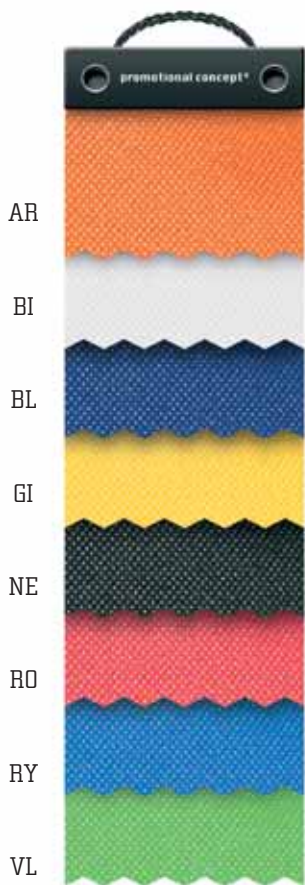

NE

AR

BI

RO

BL

GI

VE

VL

RY

Doppio Manico

RIUTILIZZABILE

01.PG152 SHOPPER DOUBLE

- borsa shopping con soffietto • doppi manici (lunghi e corti)
- dimensioni: cm 40x50x10 ca • materiale: tnt • imballo: 10/100
- area di stampa: base cm 36