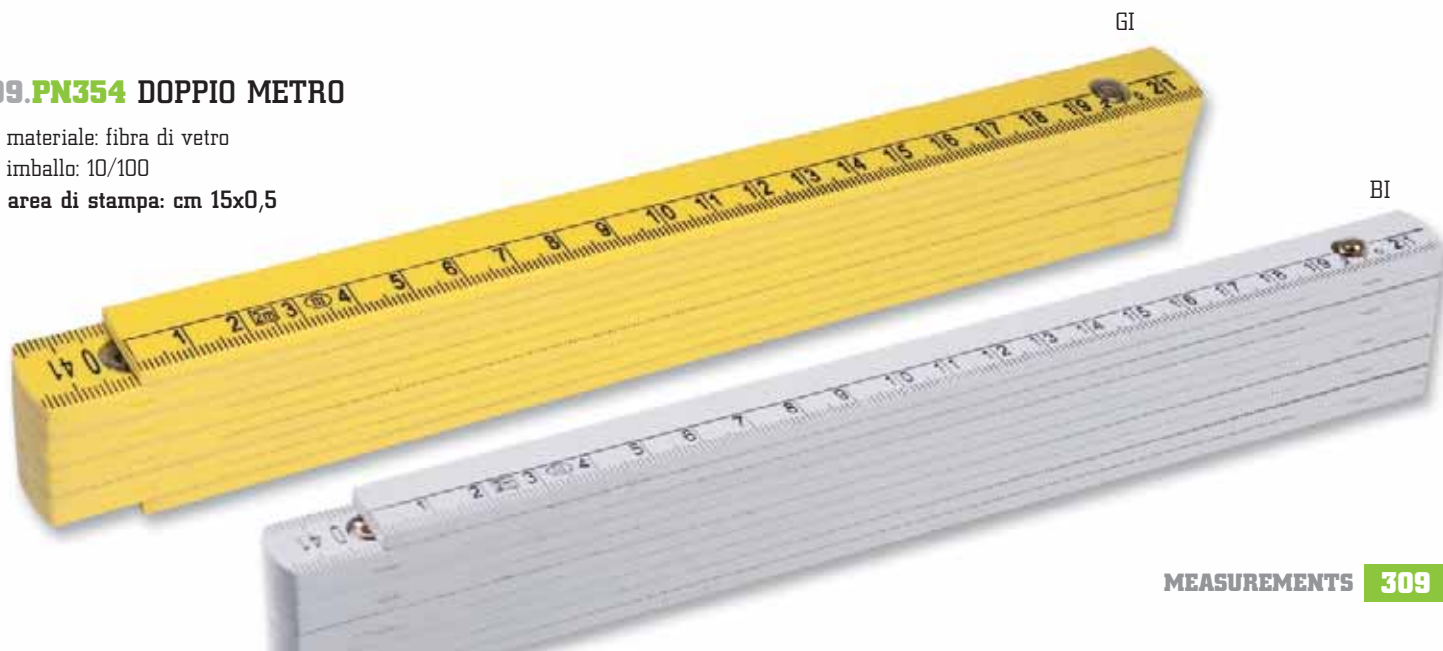

MEASUREMENTS

Misura i tuoi **Spazi**

SI

SY

NE

09.PN300 **ROLLINA METRICA**

- 20 mt.
- corredata di astuccio
- dimensioni: Ø cm 13 ca
- materiale: plastica e metallo
- imballo: 10/50

09.PN350 DOPPIO METRO

- materiale: legno
- imballo: 12/120
- area di stampa: cm 15x0,5

09.PN352 DOPPIO METRO

- bicolore
- materiale: legno
- imballo: 12/120
- area di stampa: cm 15x0,5

09.PN354 DOPPIO METRO

- materiale: fibra di vetro
- imballo: 10/100
- area di stampa: cm 15x0,5

09.PN362 FLESSOMETRO

- stopmaster 5 mt.
- clip in metallo
- guaina in gomma
- corredato di astuccio
- dimensioni: cm 6,5x7 ca
- materiale: plastica e metallo
- imballo: 10/60
- area di stampa: Ø cm 3

09.PN364 FLESSOMETRO

- stopmaster 3 mt.
- clip in metallo
- guaina in gomma
- corredato di astuccio
- dimensioni: cm 6x6 ca
- materiale: plastica e metallo
- imballo: 10/120
- area di stampa: Ø cm 2,5

AZ

BI

RO

GI

VE

09.PN400 RIGHELLO