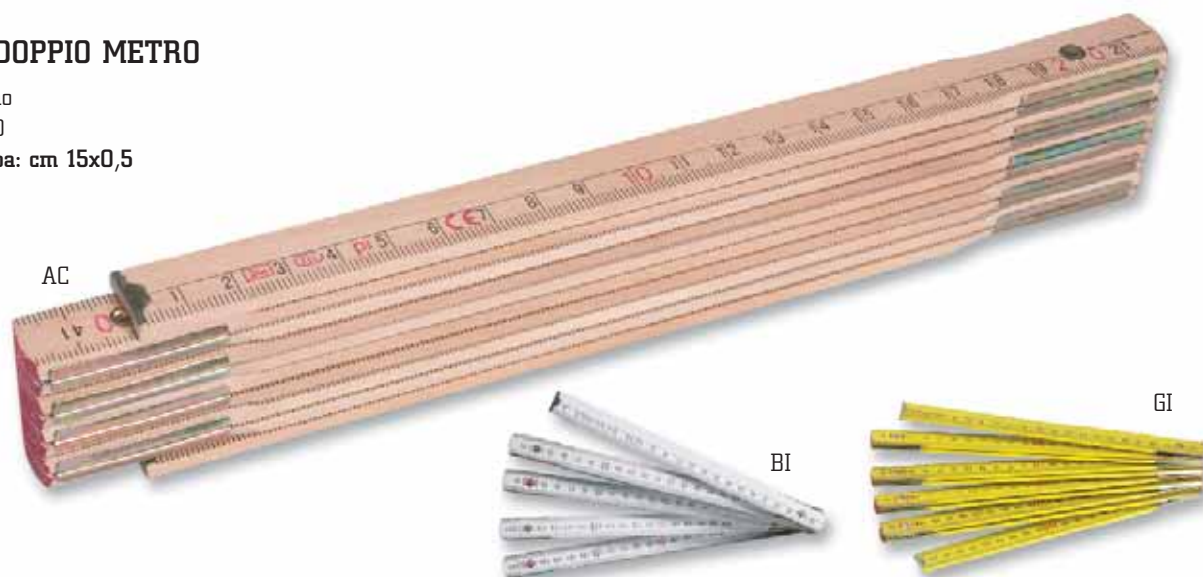

MEASUREMENTS

Misura i tuoi **Spazi**

SI

SY

NE

09.PN300 **ROLLINA METRICA**

- 20 mt.
- corredata di astuccio
- dimensioni: Ø cm 13 ca
- materiale: plastica e metallo
- imballo: 10/50

09.PN350 DOPPIO METRO

- materiale: legno
- imballo: 12/120
- area di stampa: cm 15x0,5

09.PN352 DOPPIO METRO

- bicolore
- materiale: legno
- imballo: 12/120
- area di stampa: cm 15x0,5

09.PN354 DOPPIO METRO

- materiale: fibra di vetro
- imballo: 10/100
- area di stampa: cm 15x0,5

09.PN362 FLESSOMETRO

- stopmaster 5 mt.
- clip in metallo
- guaina in gomma
- corredato di astuccio
- dimensioni: cm 6,5x7 ca
- materiale: plastica e metallo
- imballo: 10/60
- area di stampa: Ø cm 3

09.PN364 FLESSOMETRO

- stopmaster 3 mt.
- clip in metallo
- guaina in gomma
- corredato di astuccio
- dimensioni: cm 6x6 ca
- materiale: plastica e metallo
- imballo: 10/120
- area di stampa: Ø cm 2,5

AZ

BI

RO

GI

VE

09.PN400 RIGHELLO